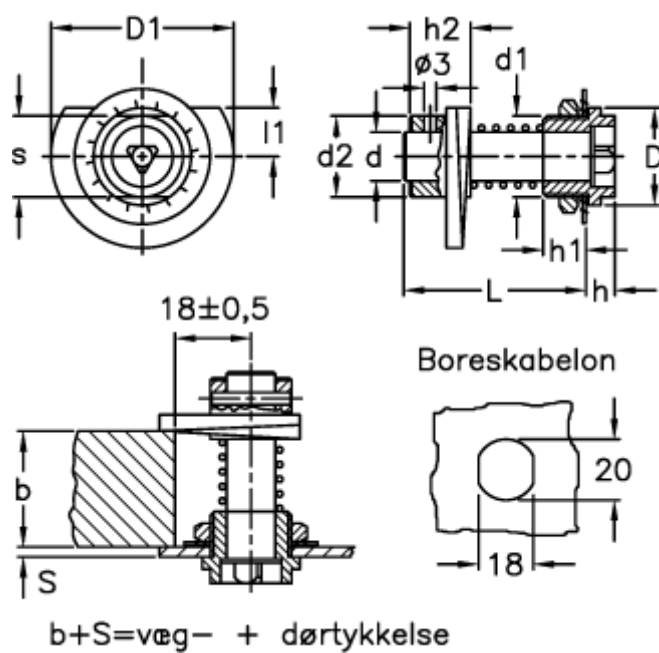

Varenummer: 2310006231  
Beskrivelse: E+G Sikkerhedsdørrigel  
BOCK.25-3-D

## Mål

$D = 24$	$L = 64$
$d = 12$	$l1 = 12$
$D1 = 45$	$s = 20$
$d1 = M20 \times 1,5$	
$d2 = 20$	
$h = 6$	
$h1 = 11$	
$h2 = 15$	